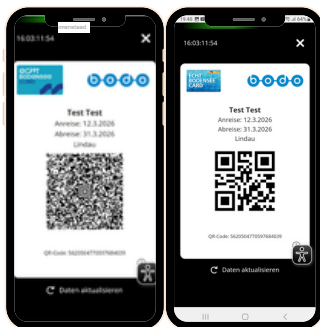

Die Echt Bodensee Card (EBC) als Ticket

 **Gültige Versionen der EBC in 2026** 

  **Alle Versionen werden auf Sicht kontrolliert**  

1.

Neues Design der Echt Bodensee Card ab 28. April 2026

**Seite zur Sichtkontrolle bei EBC- Partnern
NOCH KEIN SCAN MÖGLICH!!**

2.

**Neues Design der Kombi-Karte EBC und BCW ab 28. April 2026
NOCH KEIN SCAN MÖGLICH!!**

3.

**altes Design mit Ausstellungsort Lindau
KEIN SCAN MÖGLICH!!**

4.

**Digitale Gästekarte
NOCH KEIN SCAN MÖGLICH!!**

5.

EBC Home im alten und neuen Design

6.

**aufklappbare Jahreskurkarte
(nur gültig mit entsprechendem Datumseintrag)**