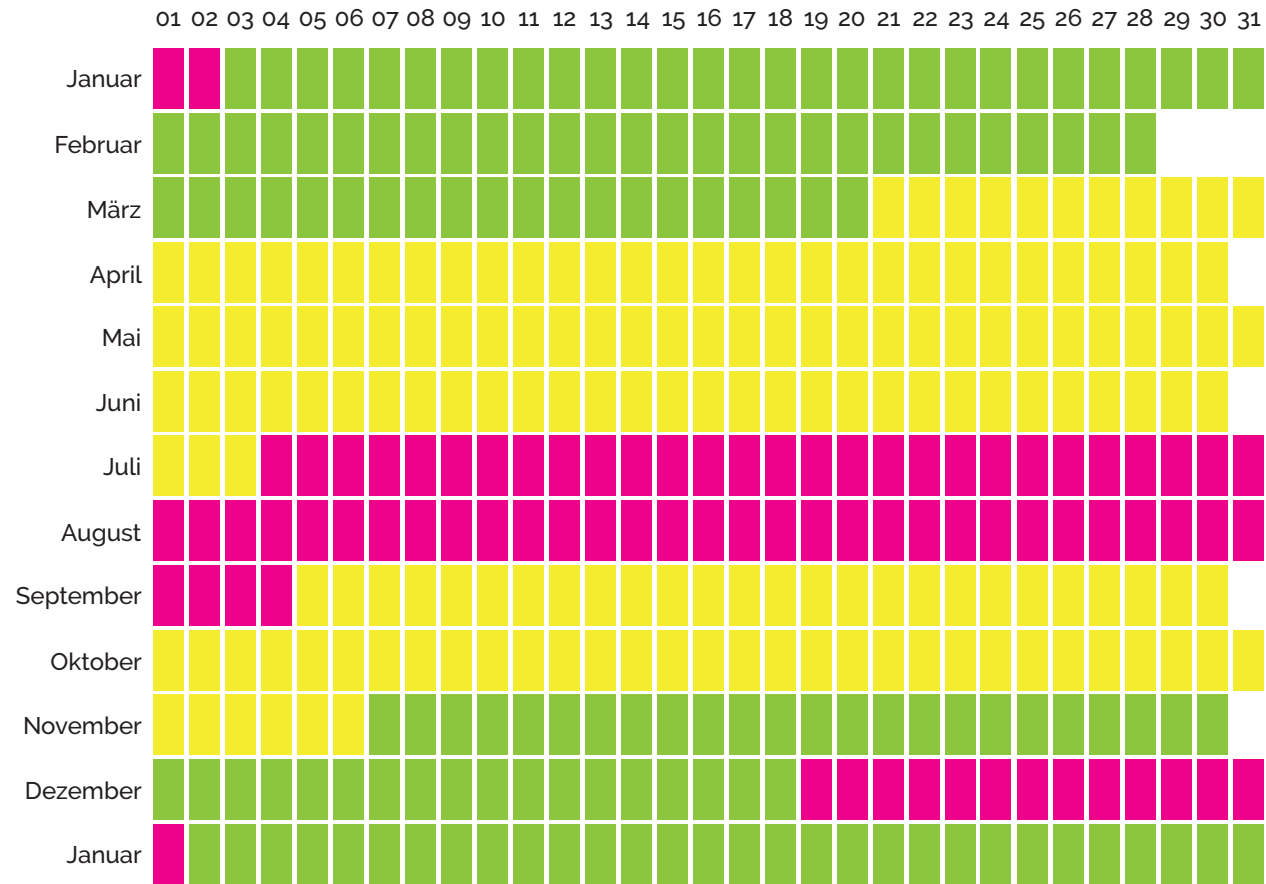

Sylt Saisonzeiten 2027

- A** = Hauptsaison
- C** = Nebensaison
- B** = Vor-/Nachsaison

2027

A	- 02.01.2027
C	03.01. - 20.03.2027
B	21.03. - 03.07.2027
A	04.07. - 04.09.2027
B	05.09. - 06.11.2027
C	07.11. - 18.12.2027
A	19.12. - 01.01.2028